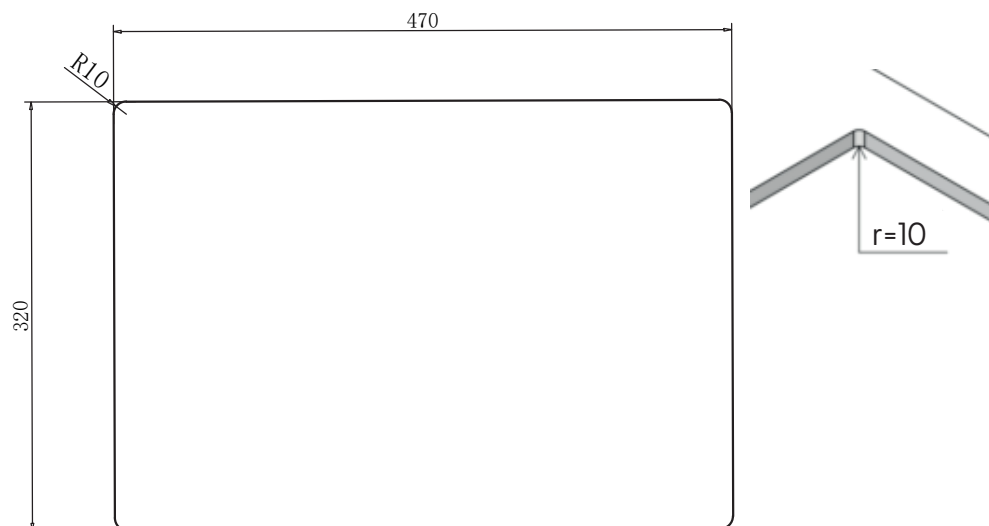

Lavabo Low håndvask Udskæringsmål

Varenr.: 10270
VVS-nr.: 642703621

Godstykkelse: 1,2 mm
Min. skabsbredde: 600 mm

Fikseringsclips til nedfældning medfølger

LAVABO®

UDSKÆRINGSMÅL Nedfældning
AUSSPARURNG Einbau
CUTOUT Normal installation

UDSKÆRINGSMÅL Planlimning
AUSSPARURNG Flächenbündig
CUTOUT Flush mount