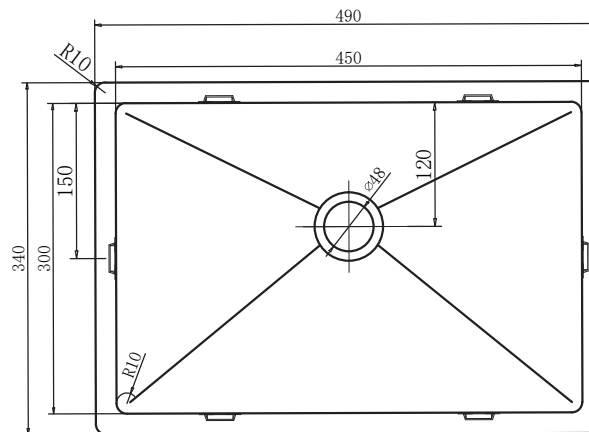

Lavabo Low håndvask Udskæringsmål

Varenr.: 10270
VVS-nr.: 642703621

Godstykkelse: 1,2 mm
Min. skabsbredde: 600 mm

Fikseringsclips til nedfældning medfølger

LAVABO®

UDSKÆRINGSMÅL Nedfældning
AUSSPARURNG Einbau
CUTOUT Normal installation

UDSKÆRINGSMÅL Planlimning
AUSSPARURNG Flächenbündig
CUTOUT Flush mount